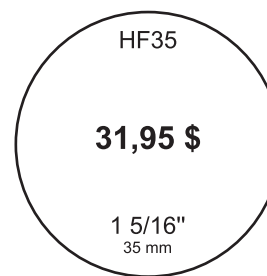

35,95 \$ HF2767

2 5/8" x 1"
67mm x 27mm

43,95 \$ HF27103

4" x 1"
103mm x 27mm

39,95 \$ HF2778

3" x 1"
78mm x 27mm

39,95 \$ HF3267

2 5/8" x 1 1/4"
67mm x 32mm

41,95 \$ HF3278

3" x 1 1/4"
78mm x 32mm

44,95 \$ HF32103

4" x 1 1/4"
103mm x 32mm

42,95 \$ HF4367

2 5/8" x 1 5/8"
67mm x 43mm

39,95 \$ HF4355

2 1/8" x 1 5/8"
55mm x 43mm

45,95 \$ HF43103

4" x 1 5/8"
103mm x 43mm

5" x 1 5/8"
128mm x 43mm

3 1/4" x 2 1/2"
85mm x 66mm

4" x 2 1/2"
103mm x 66mm

4" x 2"
103mm x 53mm

AUSSI DISPONIBLE LE MODÈLE

HF78103 (non illustré) à **75,95 \$**

HF90130 (non illustré) à **85,95 \$**

Format : 5" x 3 1/2" (130 mm x 90 mm)

En commandant des étampes pré-encrées Laser vous n'avez qu'à mentionner le format désiré (ex : HF1340).

**LOGO ET SIGNATURE : Ajouter 6 \$
au prix régulier du format désiré.**