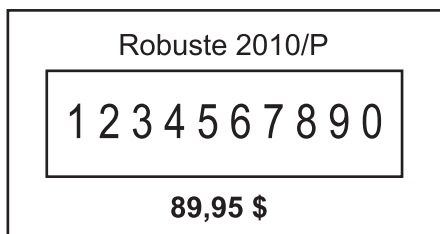

LOGO ET SIGNATURE :
Ajouter 6 \$ au prix régulier du format désiré.

COULEURS D'ENCRE DISPONIBLES :
BLEU / NOIR / ROUGE / VERT

CHANGEMENT DE BANDES 23,95 \$

Numéroteurs à plaque **COLOP** robuste

2 1/4" x 1 3/16"
(58mm x 30mm)