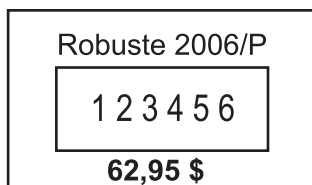

LOGO ET SIGNATURE :
Ajouter 6 \$ au prix régulier du format désiré.

COULEURS D'ENCRE DISPONIBLES :
BLEU / NOIR / ROUGE / VERT

CHANGEMENT DE BANDES 23,95 \$

Numéroteurs à plaque **COLOP** robuste

2 1/4" x 1 3/16"
(58mm x 30mm)

2 1/4" x 1 3/16"
(58mm x 30mm)

1 9/16" x 1 5/16"
(41mm x 24mm)

1 3/4" x 1 5/16"
(45mm x 24mm)

Étampes et dateurs

ultra léger

Étampes

1 3/4" x 1 3/16"
(45mm x 30mm)

Dateurs