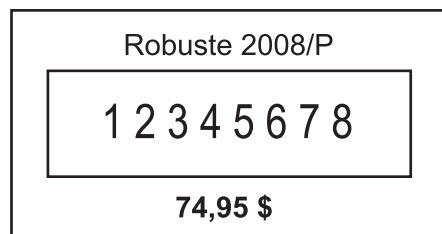

LOGO ET SIGNATURE :
Ajouter 6 \$ au prix régulier du format désiré.

COULEURS D'ENCRE DISPONIBLES :
BLEU / NOIR / ROUGE / VERT

CHANGEMENT DE BANDES 23,95 \$

Numéroteurs à plaque **COLOP** robuste

2 1/4" x 1 3/16"
(58mm x 30mm)

2 1/4" x 1 3/16"
(58mm x 30mm)

1 9/16" x 1 5/16"
(41mm x 24mm)

1 3/4" x 1 5/16"
(45mm x 24mm)

Étampes et dateurs

ultra léger

Étampes

1 3/4" x 1 3/16"
(45mm x 30mm)

Dateurs