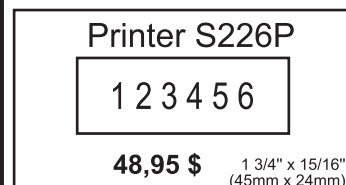

LOGO ET SIGNATURE :
Ajouter 6 \$ au prix régulier du format désiré.

COULEURS D'ENCRE DISPONIBLES :
BLEU / NOIR / ROUGE / VERT

CHANGEMENT DE BANDES 23,95 \$

Numéroteurs à plaque **COLOP** robuste

2 1/4" x 1 3/16"
(58mm x 30mm)

2 1/4" x 1 3/16"
(58mm x 30mm)

1 9/16" x 1 5/16"
(41mm x 24mm)

1 3/4" x 1 5/16"
(45mm x 24mm)

Étampes et dateurs

ultra léger

Étampes

1 3/4" x 1 3/16"
(45mm x 30mm)

Dateurs