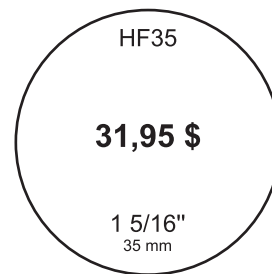

35,95 \$ HF2767

2 5/8" x 1"
67mm x 27mm

43,95 \$ HF27103

4" x 1"
103mm x 27mm

39,95 \$ HF2778

3" x 1"
78mm x 27mm

39,95 \$ HF3267

2 5/8" x 1 1/4"
67mm x 32mm

41,95 \$ HF3278

3" x 1 1/4"
78mm x 32mm

44,95 \$ HF32103

4" x 1 1/4"
103mm x 32mm

42,95 \$ HF4367

2 5/8" x 1 5/8"
67mm x 43mm

39,95 \$ HF4355

2 1/8" x 1 5/8"
55mm x 43mm

45,95 \$ HF43103

4" x 1 5/8"
103mm x 43mm

5" x 1 5/8"
128mm x 43mm

3 1/4" x 2 1/2"
85mm x 66mm

4" x 2 1/2"
103mm x 66mm

4" x 2"
103mm x 53mm

AUSSI DISPONIBLES LES FORMATS

HF78103 (non illustré) à **75,95 \$**

HF90130 (non illustré) à **85,95 \$**

Format : 5" x 3 1/2" (130 mm x 90 mm)

En commandant des étampes pré-encrées Laser vous n'avez qu'à mentionner le format désiré (ex : HF1340).

**LOGO ET SIGNATURE : Ajouter 6 \$
au prix régulier du format désiré.**