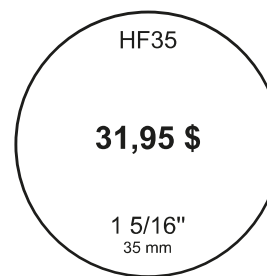

35,95 \$ HF2767

2 5/8" x 1"
67mm x 27mm

43,95 \$ HF27103

4" x 1"
103mm x 27mm

39,95 \$ HF2778

3" x 1"
78mm x 27mm

39,95 \$ HF3267

2 5/8" x 1 1/4"
67mm x 32mm

41,95 \$ HF3278

3" x 1 1/4"
78mm x 32mm

44,95 \$ HF32103

4" x 1 1/4"
103mm x 32mm

42,95 \$ HF4367

2 5/8" x 1 5/8"
67mm x 43mm

39,95 \$ HF4355

2 1/8" x 1 5/8"
55mm x 43mm

48,95 \$ HF43103

4" x 1 5/8"
103mm x 43mm

5" x 1 5/8"
128mm x 43mm

3 1/4" x 2 1/2"
85mm x 66mm

4" x 2 1/2"
103mm x 66mm

4" x 2"
103mm x 53mm

AUSSI DISPONIBLES LES FORMATS

HF78103 (non illustré) à **75,95 \$**

HF90130 (non illustré) à **89,95 \$**

Format : 5" x 3 1/2" (130 mm x 90 mm)

En commandant des étampes pré-encrées Laser vous n'avez qu'à mentionner le format désiré (ex : HF1340).

**LOGO ET SIGNATURE : Ajouter 6 \$
au prix régulier du format désiré.**