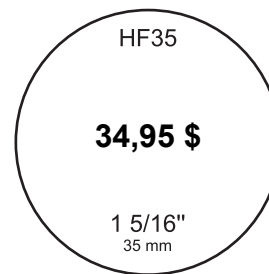

**39,95 \$** HF2767

2 5/8" x 1"  
67mm x 27mm

**48,95 \$** HF27103

4" x 1"  
103mm x 27mm

**44,95 \$** HF2778

3" x 1"  
78mm x 27mm

**44,95 \$** HF3267

2 5/8" x 1 1/4"  
67mm x 32mm

**46,95 \$** HF3278

3" x 1 1/4"  
78mm x 32mm

**49,95 \$** HF32103

4" x 1 1/4"  
103mm x 32mm

**47,95 \$** HF4367

2 5/8" x 1 5/8"  
67mm x 43mm

**44,95 \$** HF4355

2 1/8" x 1 5/8"  
55mm x 43mm

**53,95 \$** HF43103

4" x 1 5/8"  
103mm x 43mm

5" x 1 5/8"  
128mm x 43mm

3 1/4" x 2 1/2"  
85mm x 66mm

4" x 2 1/2"  
103mm x 66mm

4" x 2"  
103mm x 53mm

## AUSSI DISPONIBLES LES FORMATS

HF78103 (non illustré) à **84,95 \$**

HF90130 (non illustré) à **99,95 \$**

**Format : 5" x 3 1/2" (130 mm x 90 mm)**

En commandant des étampes pré-encrées Laser vous n'avez qu'à mentionner le format désiré (ex : HF1340).